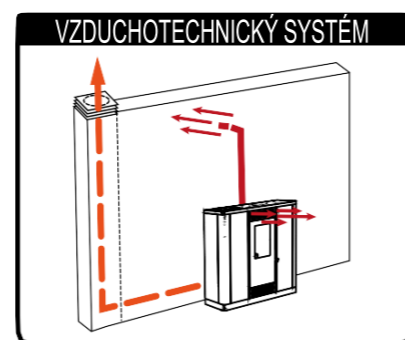

## HLAVNÍ VLASTNOSTI

- Programování provozní doby, týdenní chrono
- Jednoduchá pravidelná údržba
- Bezpečnostní tlakový spínač (volitelný)
- Regulace teploty v prostoru
- Každý výrobek je zkoušen ve výrobním závodě
- Automatické řízení spalování
- Obsahuje bezpečnostní prvky pro klíčové součásti
- Možnost obnovení nastavení zařízení do výchozího stavu
- Snadno použitelný LED displej
- Prostorná nádoba na popel
- Obsahuje samostatný modul prostorového termostatu (volitelně)
- Připojovací vývod do komína Ø80
- Přídavný ventilátor pro vytápění okolí
- Používá se barva odolná vůči teplotám
- Bezpečnostní ochrana proti přehřátí

## TECHNICKÁ DATA

11 – 940(V)/960(Š)/350(H) mm

11 – 115 kg

230 V / 50 Hz

11 – 115 °C

ø6 – ø8

11 – 93 %

12 Pa