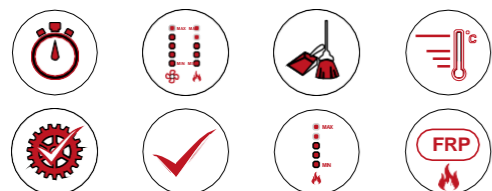

TECHNOLOGIE

CERTIFIKÁTY

EN 14785
BlmSchV 2
Ecodesign

TEPLOVZDUŠNÁ KAMNA

BORDEAUX
RAL3005